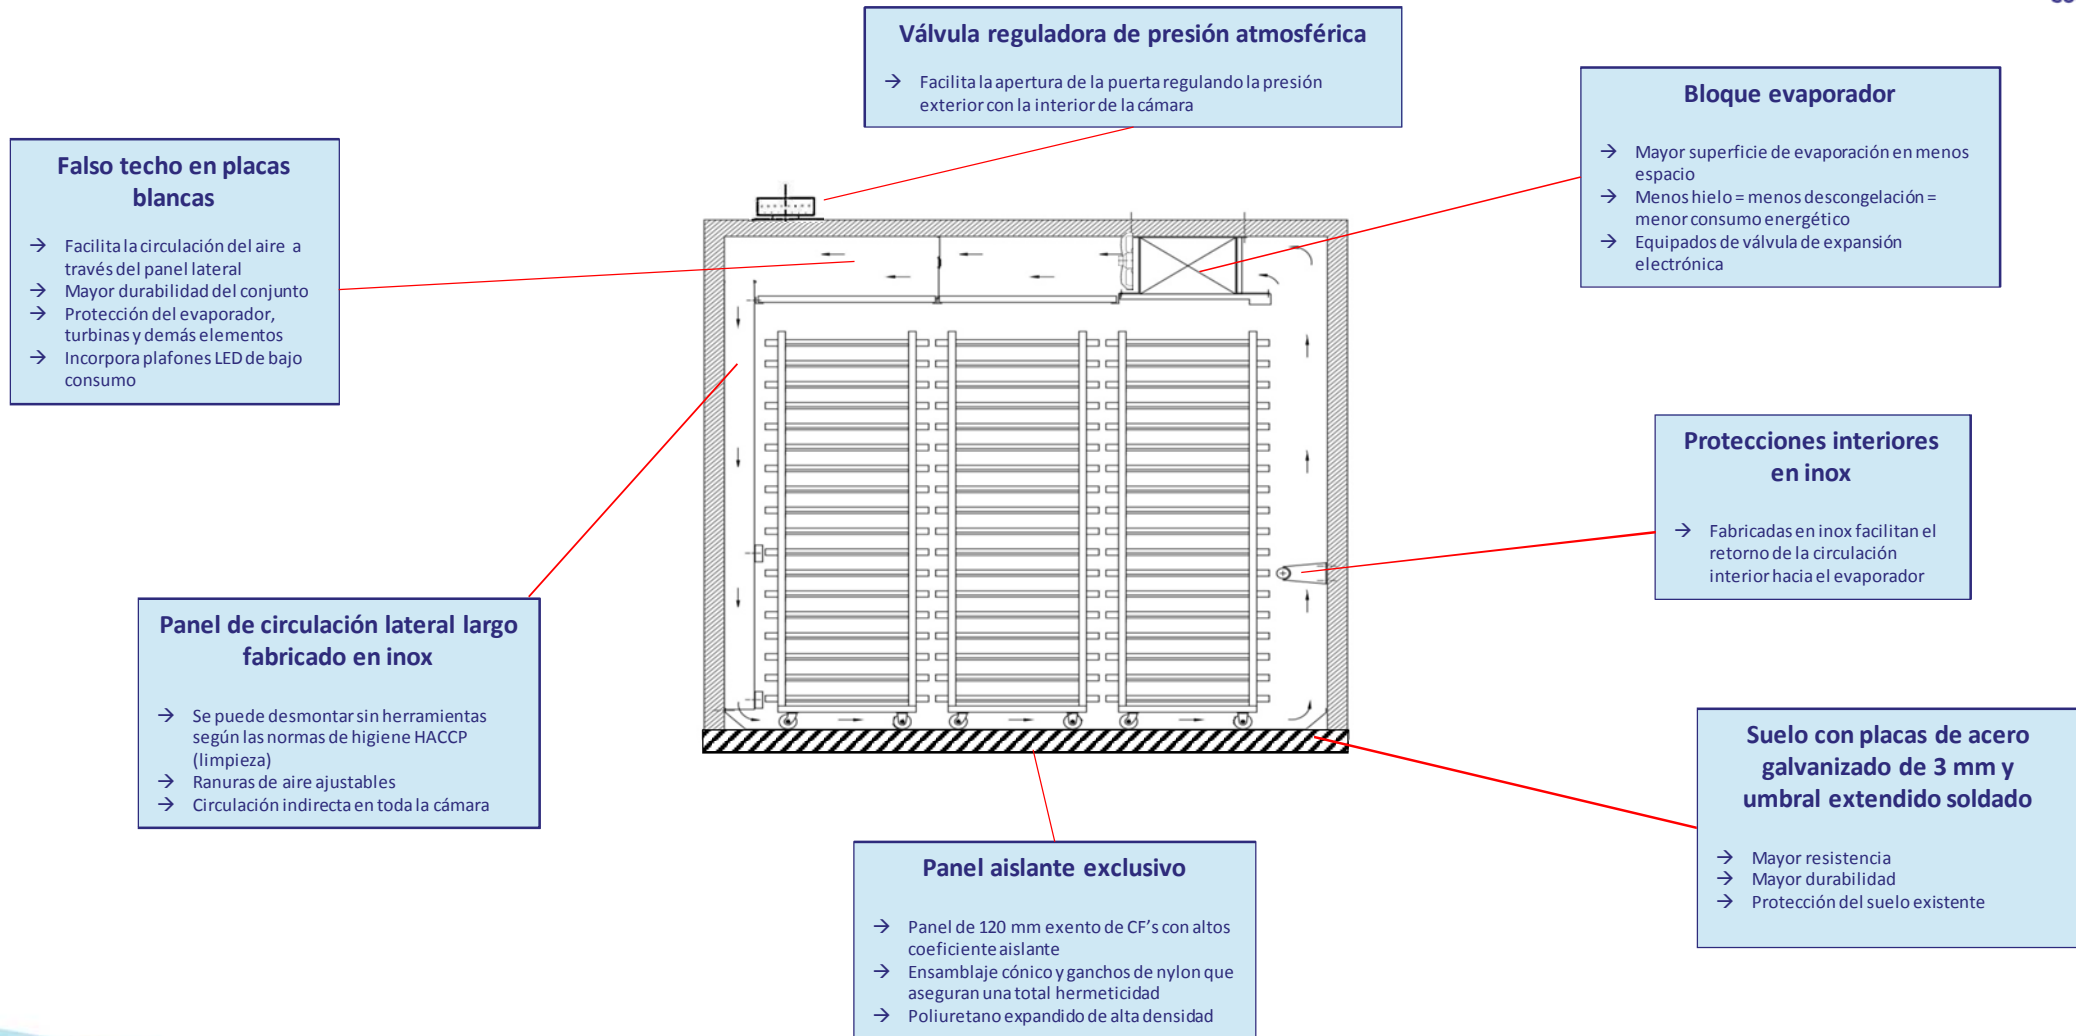

Manejo claro e intuitivo

Ventajas

Exterior en acero lacado blanco con banda inox de protección en contorno

Cuadro K-Control con pantalla táctil

Protección interior en inox

Suelo extendido en inox

Cuadro fácilmente programable por el usuario

Puerta magnética (en opción)

Ventajas

Suelo con chapas de acero galvanizado de 3mm

Panel de circulación del aire fabricado en acero inoxidable

Falso plafón lateral desmontable para facilitar la limpieza

Espacio reducido entre las aletas para una mayor superficie de evaporación

Doble puerta batiente para minimizar la formación de hielo

Pulsador de alarma y paro en el interior con sirena incorporada

Ventajas

Puerta en inox

Falso techo con placas plastificadas en blanco y plafón led integrado

Interior en acero lacado blanco

Bisagras reforzadas con tope de protección

Conexión gratuita el primer año al servicio de monitoreo 24/24h de KOMA

Protecciones inox en las puertas

Ventajas del RDV relacionadas con el diseño